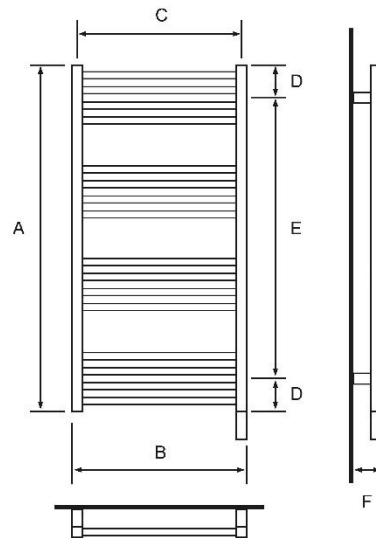

ONE-5/400 Musta

Sähkötoiminen pyyhekuivain/lämmitin.

ONE-5/400 Musta	
Teho:	400 W
EAN:	5901804627507
LVI:	5282128
Materiaali:	pulverimaalattu teräs
IP luokitus:	IPx5

Mitat: (mm)			
A =	1140	D =	90
B =	400	E =	960
C =	372	F =	80

Sähkövastus lisää korkeutta korkeutta 90 mm.

- Nestetäytteinen
- Varustettu ONE -sähkövastuksella
- Ajastus- ja lämpötila-asetukset
- Takuu 2 vuotta
- Sähköjohdon pituus n. 1,5 m

LÄMPÖÄ JA VETTÄ