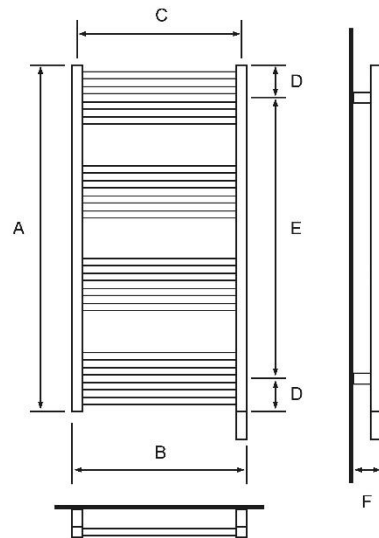

ONE-5/500 Musta

Sähkötoiminen pyyhekuivain/lämmitin.

ONE-5/500 Musta	
Teho:	400 W
EAN:	5901804697920
LVI:	5282131
Materiaali:	pulverimaalattu teräs
IP luokitus:	IPx5

Mitat: (mm)			
A =	1140	D =	90
B =	500	E =	960
C =	472	F =	80

Sähkövastus lisää korkeutta korkeutta 90 mm.

- Nestetäytteinen
- Varustettu ONE -sähkövastuksella
- Ajastus- ja lämpötila-asetukset
- Takuu 2 vuotta
- Sähköjohdon pituus n. 1,5 m

LÄMPÖÄ JA VETTÄ