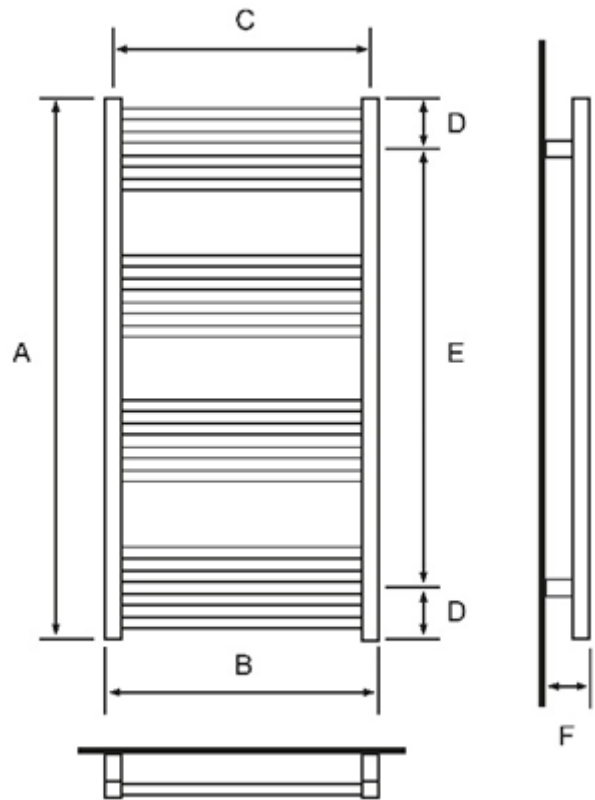

ONE-4/400 Musta

Sähkötoiminen pyyhekuivain/lämmitin.

ONE-4/400 Musta	
Teho:	400 W
EAN:	5901804900815
LVI:	5282125
Materiaali:	pulverimaalattu teräs
IP luokitus:	IPx5

Mitat: (mm)			
A =	920	D =	90
B =	400	E =	720
C =	372	F =	80

- Nestetäytteinen
- Ajastus- ja lämpötila-asetukset
- Takuu 2 vuotta
- Sähköjohdon pituus n. 1,5 m

LÄMPÖÄ JA VETTÄ