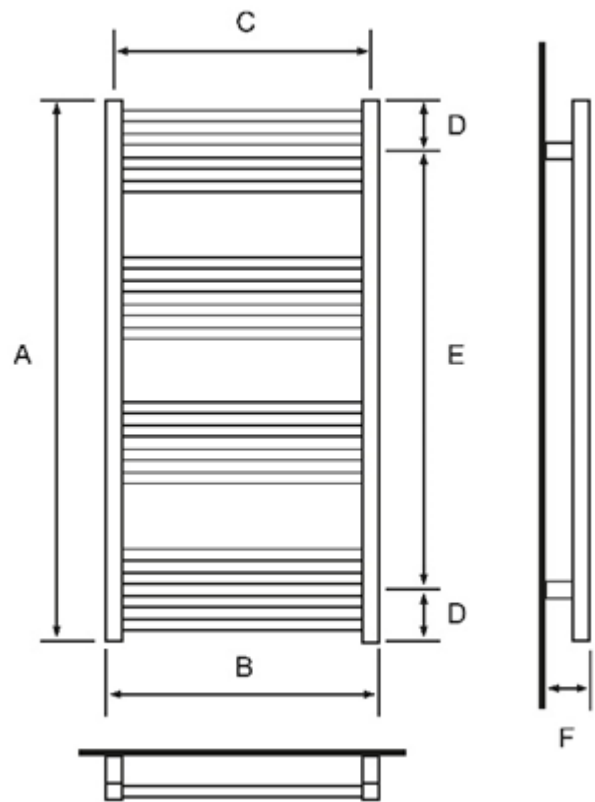

## ONE-4/500 Musta

Sähkötoiminen pyyhekuivain/lämmitin.

ONE-4/500 Musta	
Teho:	400 W
EAN:	5901804900778
LVI:	5282127
Materiaali:	pulverimaalattu teräs
IP luokitus:	IPx5

Mitat: (mm)			
A =	920	D =	90
B =	500	E =	720
C =	472	F =	80

- Nestetäytteinen
- Ajastus- ja lämpötila-asetukset
- Takuu 2 vuotta
- Sähköjohdon pituus n. 1,5 m

LÄMPÖÄ JA VETTÄ