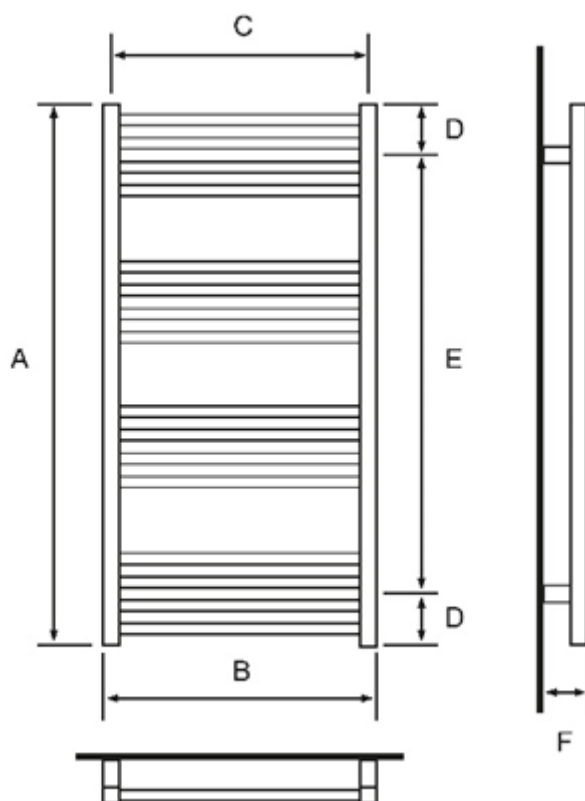

ONE-4/400 Musta

Sähkötoiminen pyyhekuivain/lämmitin.

ONE-4/400 Musta	
Teho:	400 W
EAN:	5901804900815
LVI:	5282125
Materiaali:	pulverimaalattu teräs
IP luokitus:	IPx5

Mitat: (mm)			
A =	920	D =	90
B =	400	E =	720
C =	372	F =	80

- Nestetäytteinen
- Ajastus- ja lämpötila-asetukset
- Takuu 2 vuotta
- Sähköjohdon pituus n. 1,5 m

LÄMPÖÄ JA VETTÄ