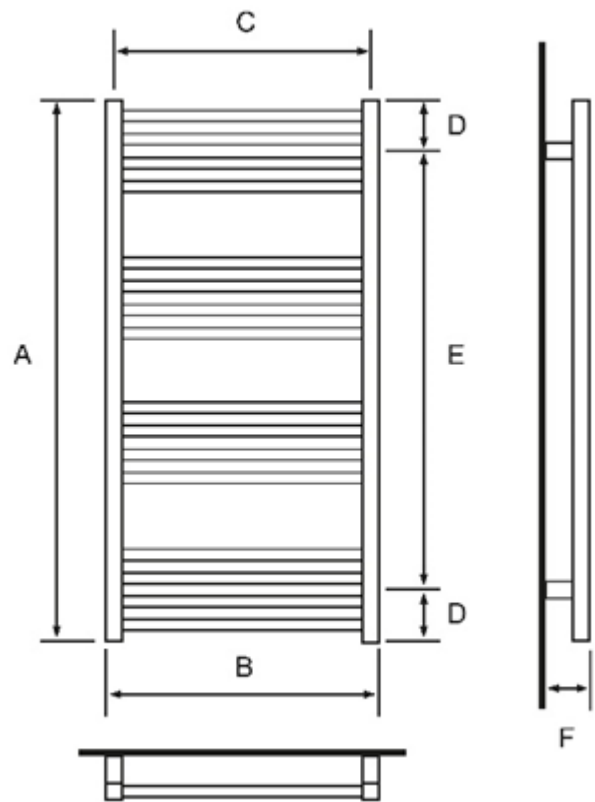

ONE-4/500 Musta

Sähkötoiminen pyyhekuivain/lämmitin.

ONE-4/500 Musta	
Teho:	400 W
EAN:	5901804900778
LVI:	5282127
Materiaali:	pulverimaalattu teräs
IP luokitus:	IPx5

Mitat: (mm)			
A =	920	D =	90
B =	500	E =	720
C =	472	F =	80

- Nestetäytteinen
- Ajastus- ja lämpötila-asetukset
- Takuu 2 vuotta
- Sähköjohdon pituus n. 1,5 m

LÄMPÖÄ JA VETTÄ