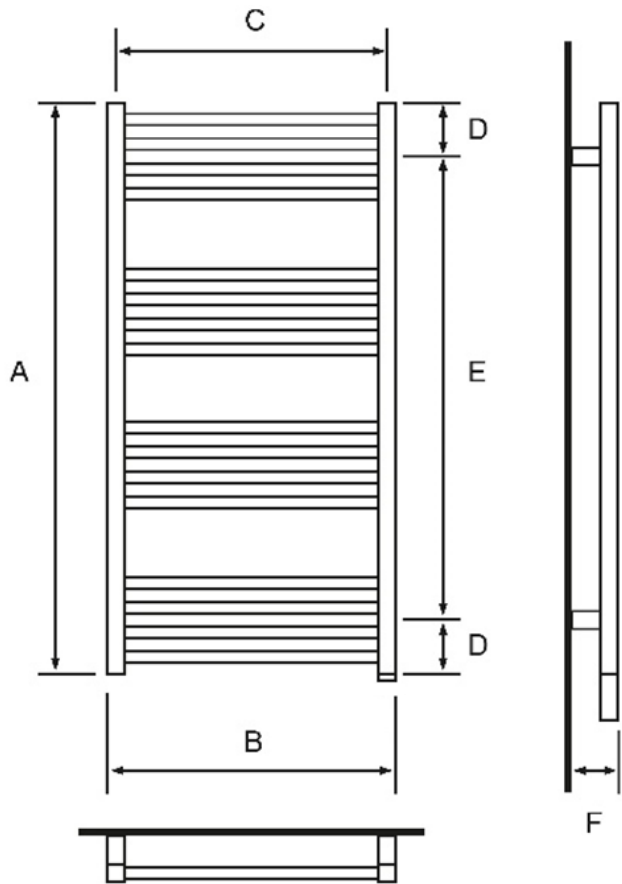

ONE-5/400 Musta

Sähkötoiminen pyyhekuivain/lämmitin.

ONE-5/400 Musta	
Teho:	400 W
EAN:	5901804627507
LVI:	5282128
Materiaali:	pulverimaalattu teräs
IP luokitus:	IPx5

Mitat: (mm)			
A =	1140	D =	90
B =	400	E =	960
C =	372	F =	80

- Nestetäytteinen
- Varustettu ONE -sähkövastuksella
- Ajastus- ja lämpötila-asetukset
- Takuu 2 vuotta
- Sähköjohdon pituus 1,5 m

LÄMPÖÄ JA VETTÄ