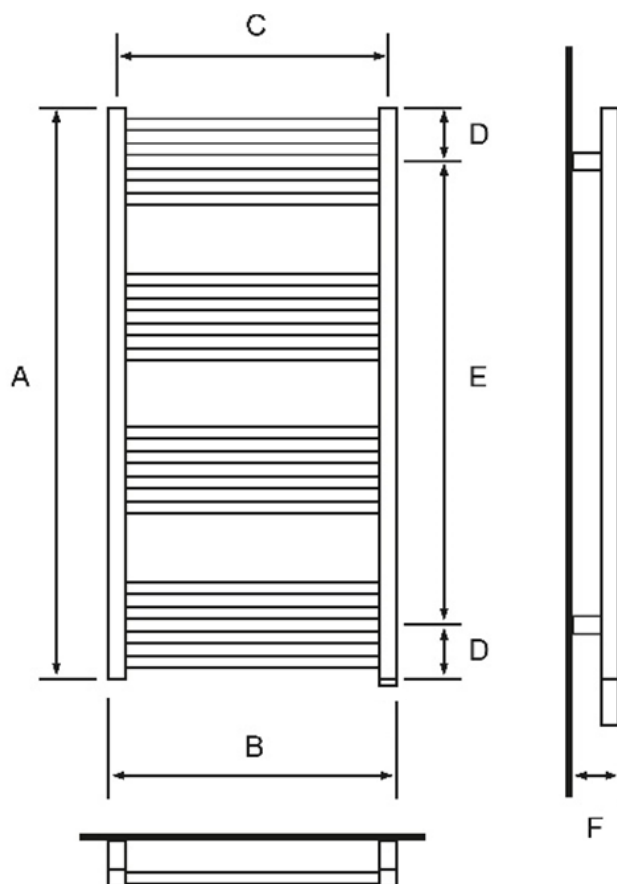

ONE-5/500 Musta

Sähkötoiminen pyyhekuivain/lämmitin.

ONE-5/500 Musta	
Teho:	400 W
EAN:	5901804697920
LVI:	5282131
Materiaali:	pulverimaalattu teräs
IP luokitus:	IPx5

Mitat: (mm)			
A =	1140	D =	90
B =	500	E =	960
C =	472	F =	80

- Nestetäytteinen
- Varustettu ONE -sähkövastuksella
- Ajastus- ja lämpötila-asetukset
- Takuu 2 vuotta
- Sähköjohdon pituus 1,5 m

LÄMPÖÄ JA VETTÄ