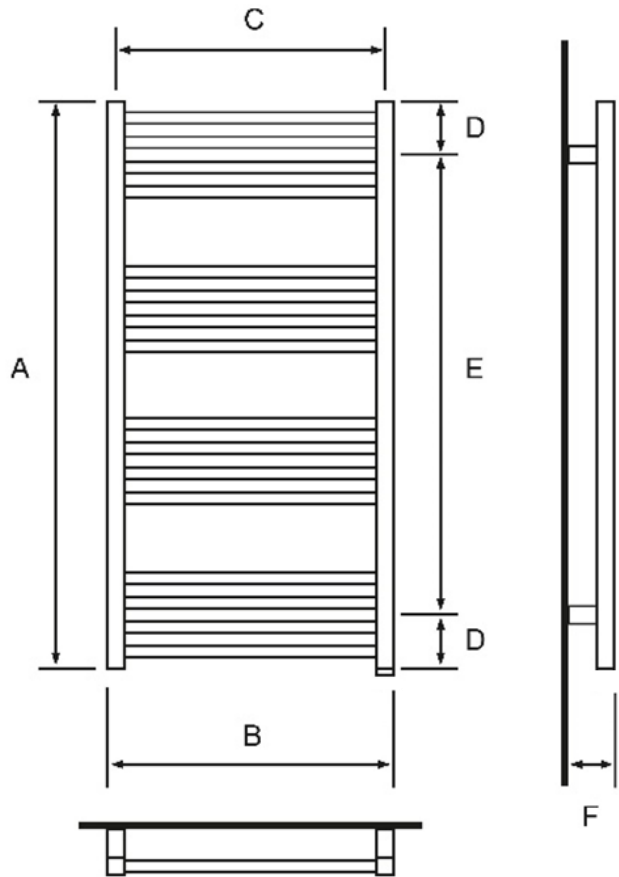

## ONE-5/500 Valkoinen

Sähkötoiminen pyyhekuivain/lämmitin.

ONE-5/500 Valkoinen	
Teho:	400 W
EAN:	5901804856990
LVI:	5282130
Materiaali:	pulverimaalattu teräs
IP luokitus:	IPx5

Mitat: (mm)			
A =	1140	D =	90
B =	500	E =	960
C =	472	F =	80

- Nestetäytteinen
- Varustettu ONE -sähkövastuksella
- Ajastus- ja lämpötila-asetukset
- Takuu 2 vuotta
- Sähköjohdon pituus 1,5 m

LÄMPÖÄ JA VETTÄ