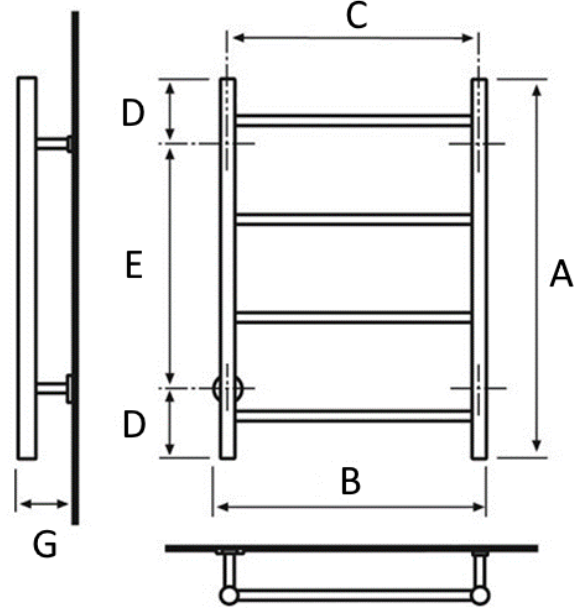

BLG-500

CE

Sähkötoiminen pyyhekuivain.

BLG-500	
Teho:	35 W
EAN:	6430034743200
Sähkönumero:	81 125 24
LVI:	5282109
Materiaali:	kiillotettu RST
IP luokitus:	IP 34 (roiskeveden kestävä)

Mitat: (mm)			
A =	720	E =	440
B =	550		
C =	500	G =	100
D =	140		

Sähköjohdon pituus n. 1,2 m

- Kuivain voidaan kääntää myös ylösalaisin, jolloin sähköjohto tulee oikeasta yläkulmasta.
- On/off kytkin sijaitsee kuivaimen rungossa, sähköjohdon vieressä.
- Tuote voidaan asentaa sähköalan ammattilaisen toimesta myös kiinteästi, jolloin sähköjohtoja ei jää näkyviin.