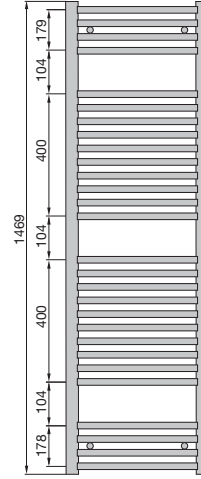

### Valkoinen

Malli	H mm	H ohjainyksikön kanssa mm	L mm	Sähkövastuksen max teho W
PBEZ-080-40/MQ	786	860	400	300
PBEZ-090-50/MQ	906	980	500	500
PBEZ-120-50/MQ	1226	1300	500	750
PBEZ-180-50/MQ	1866	1940	500	1000
PBEZ-120-60/MQ	1226	1300	600	750
PBEZ-150-60/MQ	1466	1540	600	1000