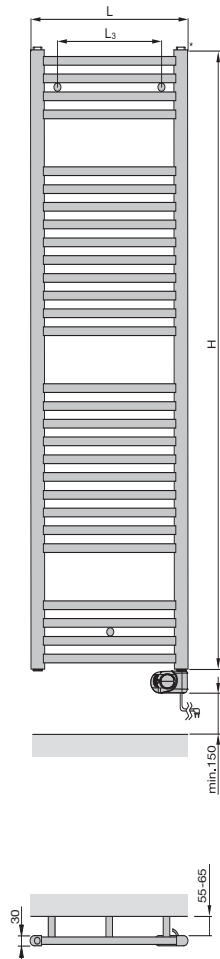

Kromi

Malli	H mm	H ohjainyksikön kanssa mm	L mm	Sähkövastuksen max teho W
PBECZ-080-40/MQ	786	860	400	150
PBECZ-090-50/MQ	906	980	500	200
PBECZ-120-50/MQ	1226	1300	500	300
PBECZ-180-50/MQ	1866	1940	500	500
PBECZ-120-60/MQ	1226	1300	600	400
PBECZ-150-60/MQ	1466	1540	600	400
PBECZ-180-60/MQ	1866	1940	600	600