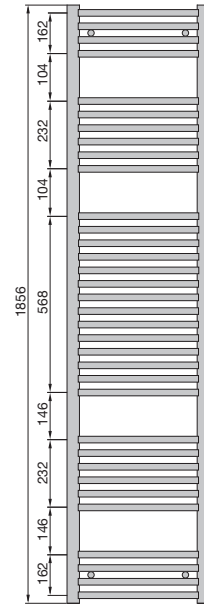

### Valkoinen

Malli	H mm	H ohjainyksikön kanssa mm	L mm	Sähkövastuksen max teho W
PBEZ-080-40/MQ	786	860	400	300
PBEZ-090-50/MQ	906	980	500	500
PBEZ-120-50/MQ	1226	1300	500	750
PBEZ-180-50/MQ	1866	1940	500	1000
PBEZ-120-60/MQ	1226	1300	600	750
PBEZ-150-60/MQ	1466	1540	600	1000