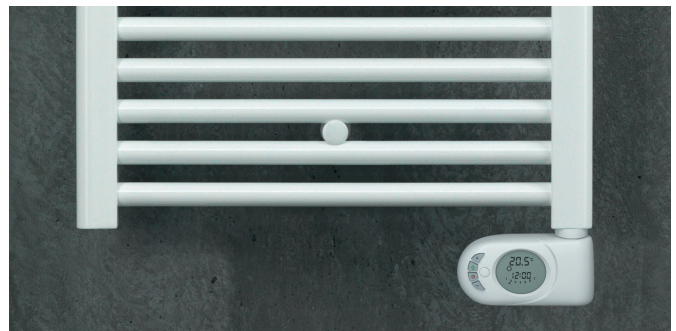

## Zehnder Aura sähkötoiminen

Suuret putkien väliset tilat ja suorat linjat. Jokainen Zehnder Auran yksityiskohta on suunniteltu täydellisesti modernia kylpyhuonetta ajatellen. Aura on saatavana mattamustana, valkoisena sekä kromattuna.

Zehnder Aura -pyyhekuivain on valmistettu pyöreistä vaakaputkista, sekä D-profiili pystyputkista. Vaakaputki Ø 22 mm, D-profiili 30 x 40 mm. Sisäänrakennetulla Musa Eco sähkölämmityselementillä. Suojausluokka IP 44 (roiskevesisuojuattu), 230V. Liitäntäjohto (1,3 m) pistotulpalla. Sähkövastus on alhaalla oikealla. Lämmitin on täytetty lämmönsiirtoaineella. Toimitetaan asennusvalmiina seinäkiinnikkeiden kanssa.

### Hyödyt

- Tasapainoinen muotoilu pystysuorien D-profiilien ansiosta.
- Erinomainen energiatehokkuus Eurooppalaisen Ecodesign direktiivin mukaisesti, mikä vähentää energiankulutusta
- Helppokäyttöinen ohjainyksikkö.
- Mukautettavat päivittäiset ja viikoittaiset ohjelmat kätevää tarpeen mukaista käyttöä varten.
- Turvallisuutta lisäävä näppäinlukko.