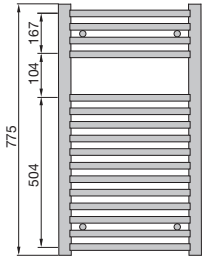

### Valkoinen

Malli	H mm	H ohjainyksikön kanssa mm	L mm	Sähkövastuksen max teho W
PBEZ-080-40/MQ	786	860	400	300
PBEZ-090-50/MQ	906	980	500	500
PBEZ-120-50/MQ	1226	1300	500	750
PBEZ-180-50/MQ	1866	1940	500	1000
PBEZ-120-60/MQ	1226	1300	600	750
PBEZ-150-60/MQ	1466	1540	600	1000