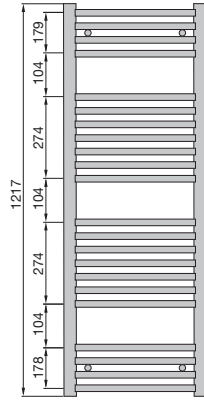

### Valkoinen

Malli	H mm	H ohjainyksikön kanssa mm	L mm	Sähkövastuksen max teho W
PBEZ-080-40/MQ	786	860	400	300
PBEZ-090-50/MQ	906	980	500	500
PBEZ-120-50/MQ	1226	1300	500	750
PBEZ-180-50/MQ	1866	1940	500	1000
PBEZ-120-60/MQ	1226	1300	600	750
PBEZ-150-60/MQ	1466	1540	600	1000